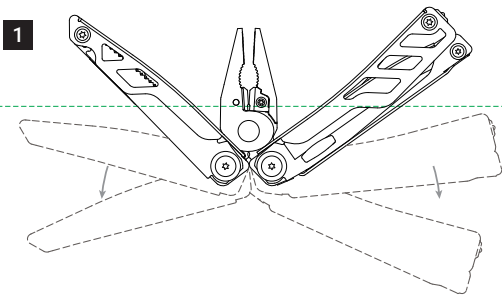

尺寸:300x120mm(展开) 75x40mm(成品)

材质:60克书纸

颜色:K

工艺:单色印刷

1. Opening the pliers
Die Zange öffnen
Pour ouvrir la pince
Abriendo Los Alicates
Открытие плоскогубцев
ペンチを開く
오픈 플라이어
打开钳子

2. Using the wire cutters
Verwenden der Drahtschneiders
Utilisation des pinces coupe fils
Usó de cortadores de alambre
Использование кусачек для проволоки
ワイヤーカッターの使用法
와이어 커터 사용
使用切线钳