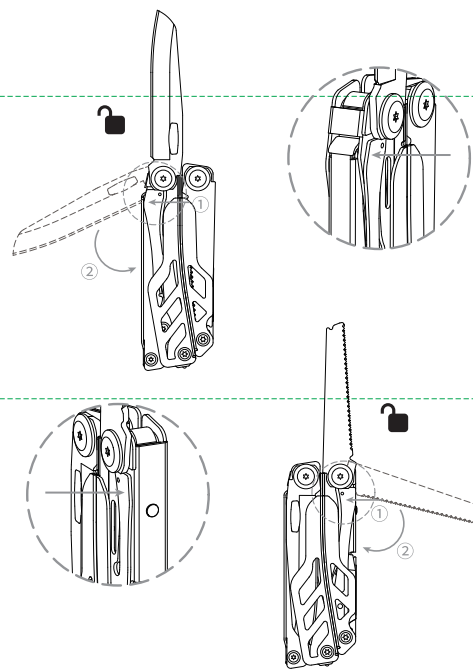

NexTool

User manual of Flagship Pro

Bedienungsanleitung des NexTool Flagship Pro Multifunktionsmessers
Manuel d'utilisation du couteau multifonctionnel NexTool Flagship Pro
Manual de usuario del cuchillo multifuncional NexTool Flagship Pro
Руководство пользователя многофункционального ножа NexTool Flagship Pro
NexTool Flagship Pro 多機能ナイフ 取扱説明書
NexTool Flagship Pro 다기능 칼 사용 설명서
旗舰Pro使用说明书

Caution: This product contains one or more sharp blades or pinch points.
Warranty: 1 year limited warranty, visit nextoolworld.com for more information.

Achtung: Dieses Produkt weist eine oder mehrere scharfe Klingen auf. Vorsicht vor Quetschstellen beim Öffnen und Schließen.
Garantie: 1 Jahr beschränkte Garantie, besuchen Sie nextoolworld.com für weitere Informationen.

Attention: Ce produit contient une ou plusieurs lames aiguisées ou points de pincement.
Garantie: 1 an de garantie limitée, visitez nextoolworld.com pour plus d'informations.

Precaución: Este producto contiene una o varias cuchillas afiladas o piezas punzantes.
Garantía: 1 año de garantía limitada, visite nextoolworld.com para obtener más información.

Предупреждение: Данное изделие имеет одно или несколько острых лезвий или колющих наконечников.

Гарантия: ограниченная гарантия сроком на 1 год. Для получения дополнительной информации посетите сайт nextoolworld.com.

注意: この製品には、鋭い刃先やパーツで怪我をしない様に注意。
保証: 1年間の限定保証。詳細については、nextoolworld.com をご覧ください。

주의: 이 제품은 하나 이상의 다용도 칼날과 공구들이 포함되어 있습니다.
보증: 1년 제한 보증, 자세한 내용은 nextoolworld.com 을 방문하십시오

注意: 本产品包含一个或多个锋利刀片或夹伤点。
保修: 1年有限保修, 访问 nextoolworld.com 了解更多信息。