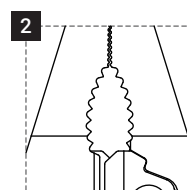

1
Needleless Pliers
Spitzzange
Pince à bec effilé
Pinzas de punta
Острогубцы
ラジオペンチ
니들 노즈 플라이어
尖嘴钳