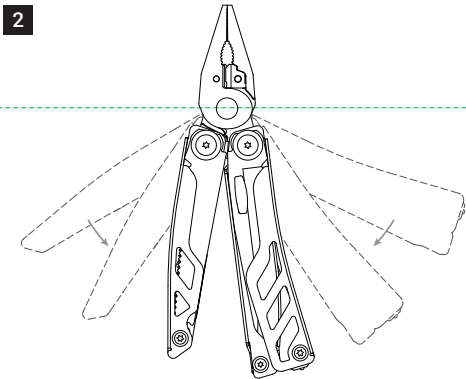

尺寸:300x120mm(展开) 75x40mm(成品)

材质:60克书纸

颜色:K

工艺:单色印刷

1. Opening the pliers
Die Zange öffnen
Pour ouvrir la pince
Abriendo Los Alicates
Открытие плоскогубцев
ペンチを開く
오픈 플라이어
打开钳子

2. Using the wire cutters
Verwenden der Drahtschneiders
Utilisation des pinces coupe fils
Usó de cortadores de alambre
Использование кусачек для проволоки
ワイヤーカッターの使用法
와이어 커터 사용
使用切线钳