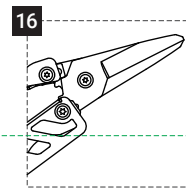

15
Glass breaker
Glasbrecher
Brise-vitre
Rompevidrios
Стеклобой
글라스브레이커
유리깨기
破窗器

16
Scissors
Schere
Ciseaux
Tijeras
Ножницы
ハ세미
가위
剪刀

折叠说明: ①先风琴折 ②再上下折

成品封面