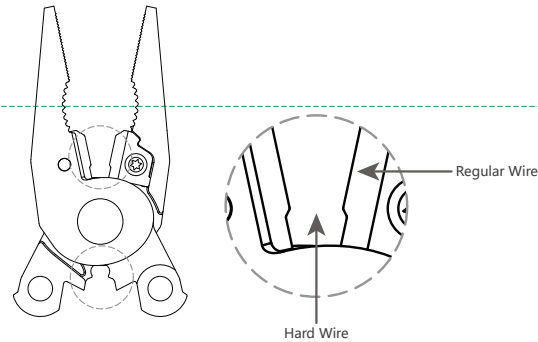

尺寸:300x120mm(展开) 75x40mm(成品)

材质:60克书纸

颜色:K

工艺:单色印刷

1. Opening the pliers
Die Zange öffnen
Pour ouvrir la pince
Abriendo Los Alicates
Открытие плоскогубцев
ペンチを開く
오픈 플라이어
打开钳子

2. Using the wire cutters
Verwenden der Drahtschneiders
Utilisation des pinces coupe fils
Usó de cortadores de alambre
Использование кусачек для проволоки
ワイヤーカッターの使用法
와이어 커터 사용
使用切线钳