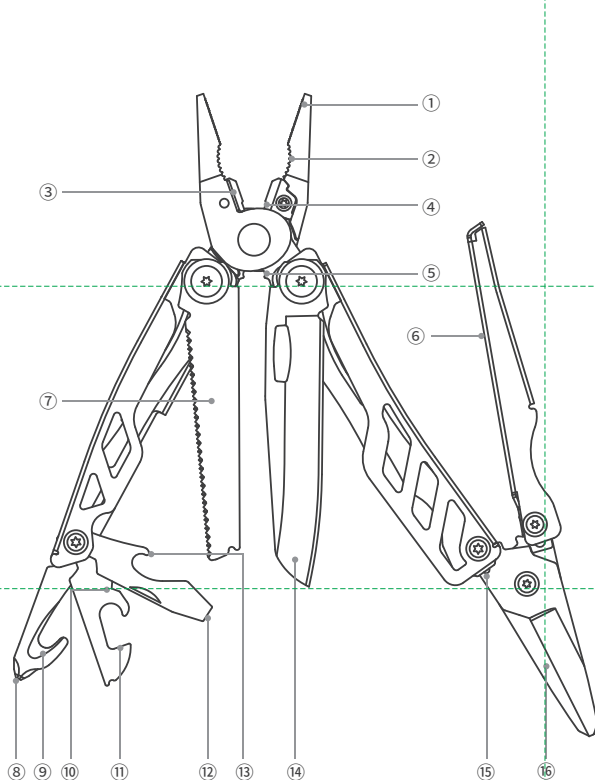

1
Needleless Pliers
Spitzzange
Pince à bec effilé
Pinzas de punta
Острогубцы
ラジオペンチ
니들 노즈 플라이어
尖嘴钳

2
Regular Pliers
Normale Zange
Pincés régulières
Cisailles
Alicates de punta
Обычные плоскогубцы
標準型ペンチ
잠금 플라이어
标准钳

3
Wire Cutters
(Hart-)Drahtschneider
Cisailles
Cortadores de alambre
Кусачки для проволоки
ワイヤー
와이어
剪线钳

4
Hard-wire Cutters
(Hart-)Drahtschneider
Cisailles
Cortadores de alambre duro
жесткого провода
ハードワイヤーカッター
하드 와이어 커터
硬线钳

5
Stranded-wire Cutters
Kabelschneider
Pincés coupantes pour fils torsadés
Cortadores de alambre trenzado
Кусачки для многожильного провода
より粗カッター
연선 커터
粗线钳

6
Ruler
Lineal
Règle
Regla
Линейка
定規
자
尺子

7
Saw
Säge
Scie
Sierra
Пила
의고끼리
톱
锯子

8
Phillips Screwdriver
Kreuzschlitzschraubendreher
Tournevis cruciforme
Destornillador Phillips
Отвертка Phillips
플러스 드라이버
필립스 스크루 드라이버
十字螺丝刀

9
Cutting Hook
Aufbrechhaken
Crochet coupe corde
Cortador de gancho
Режущий крюк
カッティングフック
로프 커터
切割钩

10
Wire Stripper
Drahtschneider
Pincés coupe fils
Cortadores de alambre
Кусачки для проволоки
電線被膜はがし
와이어 커터
剥线刀

11
Can Opener
Dosenöffner
Ouvre-boîte
Abrelatas
Открывалка для консервных банок
缶切り
캔다개
开罐器

12
Flat-head screwdriver
Schlitzschraubendreher
Tournevis à tête plate
Destornillador de cabeza plana
шлицевая отвертка
マイナスドライバー
일자 드라이버
一字螺丝刀

13
Bottle Opener
Kapselheber
Ouvre-bouteille
Abrebotellas
Открывалка для консервных банок
栓抜き
병따개
开瓶器

14
Knife
Messer
Couteau
Hoja
Нож
ナイフ
칼
刀

15
Glass breaker
Glasbrecher
Brise-vitre
Rompevidrios
Стеклобой
글라스브레이커
유리깨기
破窗器

16
Scissors
Schere
Ciseaux
Tijeras
Ножницы
ハ세미
가위
剪刀

折叠说明: ①先风琴折 ②再上下折

成品封面