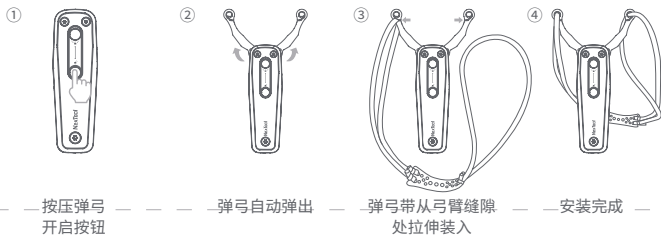

操作说明

1. 弹弓使用