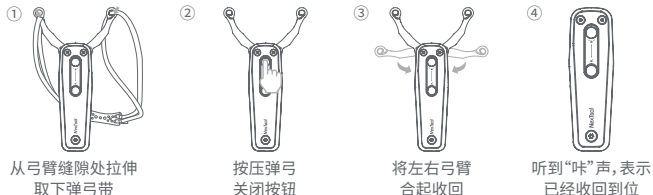

展开尺寸:95x240mm
成品尺寸:95x40mm
印刷材质:105克双铜纸
印刷工艺:风琴折页做压痕
印刷颜色:Pantone Cool Gray 10C

NexTool

纳拓户外多功能弹弓使用说明书

使用产品前请仔细阅读本说明书,并妥善保管

产品特点

1. 折叠式金属弹弓+实用小刀,酷玩精品与实用工具的巧妙组合。
2. 按压式弹弓开合按钮,操作简易方便。可折叠收纳更精巧便携。
3. 穿戴式夹扣设计,方便随身携带。标配高品质EVA盒,收纳更省心。

产品参数

手柄材料 铝合金

刀刃材料 5Cr15Mov

弓臂材料 420J2

弹弓带 高强度橡皮筋

重量 126 ± 5g

产品结构

操作说明

1. 弹弓使用

2. 弹弓收纳

3. 小刀使用及收纳

注意事项

1. 弓臂打开时有一定的张力,按压开启时,注意避免手部等阻挡;
2. 产品含有锋利小刀,且泥丸弹出具有一定破坏力,请存放于小孩触及不到的地方;
3. 请在安全的环境下使用弹弓,避免造成他人及财产伤害。

产品保养

1. 使用完毕后,请及时清洁产品上的尘泥沙屑,并且擦干收纳,有助于保持产品的使用寿命;
2. 使用前检查橡皮筋,确保橡皮筋完好无损,避免操作损伤;
3. 必要时可在轴心部位滴上润滑油,以确保使用顺畅。

保修条款

1. 一年免费保修:纳拓产品自售出之日起一年内,在正常使用的情况下,若出现质量问题,可享受免费维修服务。
2. 因使用不当或擅自改装、维修而引起的产品损坏,或超过一年保质期的产品,纳拓将提供有偿维修服务。

纳拓官网

纳拓微信公众号

广东百创源科技股份有限公司
联系电话:400-101-7768