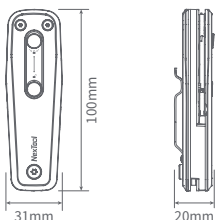

展开尺寸:95x240mm
成品尺寸:95x40mm
印刷材质:105克双铜纸
印刷工艺:风琴折页做压痕
印刷颜色:Pantone Cool Gray 10C

NexTool

纳拓户外多功能弹弓使用说明书

使用产品前请仔细阅读本说明书,并妥善保管

产品特点

1. 折叠式金属弹弓+实用小刀,酷玩精品与实用工具的巧妙组合。
2. 按压式弹弓开合按钮,操作简易方便。可折叠收纳更精巧便携。
3. 穿戴式夹扣设计,方便随身携带。标配高品质EVA盒,收纳更省心。

产品参数

手柄材料 铝合金

刀刃材料 5Cr15Mov

弓臂材料 420J2

弹弓带 高强度橡皮筋

重量 126 ± 5g

产品结构

操作说明