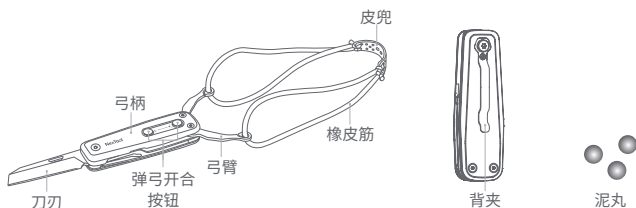

展开尺寸:95x240mm
成品尺寸:95x40mm
印刷材质:105克双铜纸
印刷工艺:风琴折页做压痕
印刷颜色:Pantone Cool Gray 10C

NexTool

纳拓户外多功能弹弓使用说明书

使用产品前请仔细阅读本说明书,并妥善保管

产品特点

1. 折叠式金属弹弓+实用小刀,酷玩精品与实用工具的巧妙组合。
2. 按压式弹弓开合按钮,操作简易方便。可折叠收纳更精巧便携。
3. 穿戴式夹扣设计,方便随身携带。标配高品质EVA盒,收纳更省心。

产品参数

手柄材料 铝合金

刀刃材料 5Cr15Mov

弓臂材料 420J2

弹弓带 高强度橡皮筋

重量 126 ± 5g

产品结构

操作说明